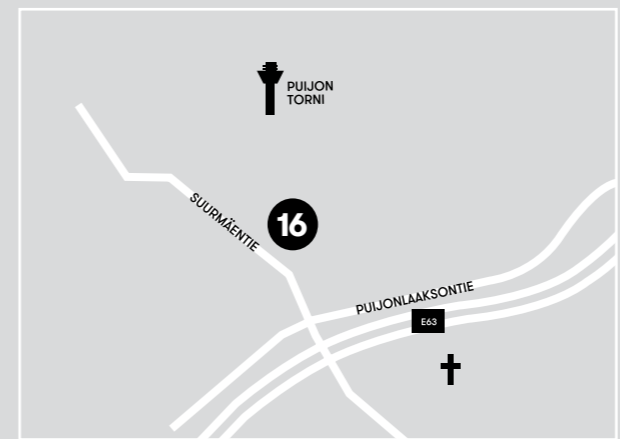

POHJOLANKATU 400 m

1,8 km

2,2 km

- 1** **MOTH** ^{UK} – IN THE FACE OF DEATH
→ Kuopio City Center Various locations /
Kuopion keskusta useita sijainteja
- 2** **SONYA LINDFORS** ^{FI} – SOFT VARIATIONS
→ Kaupungintalon juhlasali, Tulliportinkatu 31
- 3** **DEATH CAFE** –
Coffee, cake and discussion about death
KUOLEMAN KAHVILA –
kahvia, kakkua ja keskustelua kuolemasta
→ Kaupungintalon juhlasali, Tulliportinkatu 31
- 4** **MIMOSA NORJA** ^{FI} – FROM A HABIT TO A HABIT
OF THINKING DIFFERENTLY –
Art and our rights to animals
TOTTUMUKSESTA TOISIN AJATTELUUN –
Taide ja oikeutemme eläimiin
→ Ars Libera, Suokatu 30
- 5** **MAMMALIAN DIVING REFLEX** ^{CA} –
SEX, DRUGS AND CRIMINALITY
→ Kulttuuriareena 44, Kauppakatu 44
- 6** **SCIENCE WALK: GOOD BAD DEATH** –
Science and Art Hand in Hand
at the Cemetery
TIEDEKÄVELY: HYVÄ PAHA KUOLEMA –
Tiede ja taide käsikynnässä kalmistossa
→ Sankaripuisto, Suokatu 45
- 7** **DANA MICHEL** ^{CA} – MERCURIAL GEORGE
→ Sotku teatteri, Suokatu 42
- 8** **KRISTOFFER ØRUM & NILAS DUMSTREI** ^{DK} –
MUNDANE HEROICS
→ Hapelähteen Puisto, Snellmaninkatu 41
- 9** **NESTERVAL** ^{AT} – ANNA-LIISA NESTERVAL
→ Old Kuopio Museum / Kuopion korttelimuseo,
Kirkkokatu 22
- 10** **SONYA LINDFORS & MARYAN ABDULKARIM** ^{FI} –
WE SHOULD ALL BE DREAMING–
Dinner for dreamers
→ Kuopio Academy of Design / Kuopion Muotoilu-
akatemia, Kristallisali | Piispankatu 8, Kuopio
- 11** **MARIA LUCIA CRUZ CORREIA** ^{BE} –
VOICE OF NATURE: THE TRIAL
→ Pohjois-Savon region hall /
Pohjois-Savon liiton maakuntasali, Sepänkatu 1
- 12** **LARA THOMS** ^{AU} – THE DIRECTOR
→ Alavan palvelukeskus, Siikaniemenkatu 4
- 13** **MIMOSA NORJA** ^{FI} – DEAR DEER
→ Väinölänniemi
- 14** **1. LUCY WILLOW** ^{UK} –
THE MOURNER – LAMENTATION IN DUST
2. CUQUI JEREZ ^{ES} –
THE PHENOMENON OF FICTITIOUS FORCES
3. KEIJAUN THOMAS ^{US} –
MY LAST AMERICAN DOLLAR
→ VR:n Konepaja, Pohjolankatu 1
- 15** **J. A. JUVANI** ^{FI} – TANATOLOGIA
→ The lobby of University of Eastern Finland,
Snellmania building /
Itä-Suomen yliopiston aula,
Snellmania-rakennus, Yliopistonranta 1
- 16** **LOREN KRONEMYER** ^{AU} – AFTER ERIKA EIFFEL
→ Puijo Archery Field /
Puijon jousiammuntakenttä, Suurmäentie 85
- 17** **THE END** – FUTURE DIVERCITIES LAB
→ H-talo, Haapaniemenkatu 20