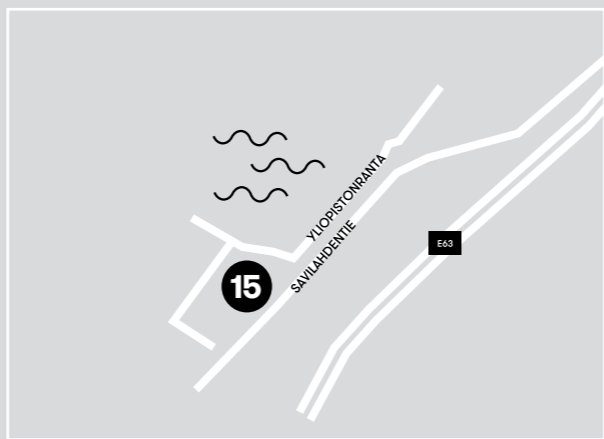

POHJOLANKATU 400 m

1,8 km

2,2 km

- 1** **MOTH** ^{UK} – IN THE FACE OF DEATH
→ Kuopio City Center Various locations /
Kuopion keskusta useita sijainteja
- 2** **SONYA LINDFORS** ^{FI} – SOFT VARIATIONS
→ Kaupungintalon juhlasali, Tulliportinkatu 31
- 3** **DEATH CAFE** –
Coffee, cake and discussion about death
KUOLEMAN KAHVILA –
kahvia, kakkua ja keskustelua kuolemasta
→ Kaupungintalon juhlasali, Tulliportinkatu 31
- 4** **MIMOSA NORJA** ^{FI} – FROM A HABIT TO A HABIT
OF THINKING DIFFERENTLY –
Art and our rights to animals
TOTTUMUKSESTA TOISIN AJATTELUUN –
Taide ja oikeutemme eläimiin
→ Ars Libera, Suokatu 30
- 5** **MAMMALIAN DIVING REFLEX** ^{CA} –
SEX, DRUGS AND CRIMINALITY
→ Kulttuuriareena 44, Kauppakatu 44
- 6** **SCIENCE WALK: GOOD BAD DEATH** –
Science and Art Hand in Hand
at the Cemetery
TIEDEKÄVELY: HYVÄ PAHA KUOLEMA –
Tiede ja taide käsikynnässä kalmistossa
→ Sankaripuisto, Suokatu 45
- 7** **DANA MICHEL** ^{CA} – MERCURIAL GEORGE
→ Sotku teatteri, Suokatu 42
- 8** **KRISTOFFER ØRUM & NILAS DUMSTREI** ^{DK} –
MUNDANE HEROICS
→ Hapelähteen Puisto, Snellmaninkatu 41
- 9** **NESTERVAL** ^{AT} – ANNA-LIISA NESTERVAL
→ Old Kuopio Museum / Kuopion korttelimuseo,
Kirkkokatu 22
- 10** **SONYA LINDFORS & MARYAN ABDULKARIM** ^{FI} –
WE SHOULD ALL BE DREAMING–
Dinner for dreamers
→ Kuopio Academy of Design / Kuopion Muotoilu-
akatemia, Kristallisali | Piispankatu 8, Kuopio
- 11** **MARIA LUCIA CRUZ CORREIA** ^{BE} –
VOICE OF NATURE: THE TRIAL
→ Pohjois-Savon region hall /
Pohjois-Savon liiton maakuntasali, Sepänkatu 1
- 12** **LARA THOMS** ^{AU} – THE DIRECTOR
→ Alavan palvelukeskus, Siikaniemenkatu 4
- 13** **MIMOSA NORJA** ^{FI} – DEAR DEER
→ Väinölänniemi
- 14** **1. LUCY WILLOW** ^{UK} –
THE MOURNER – LAMENTATION IN DUST
2. CUQUI JEREZ ^{ES} –
THE PHENOMENON OF FICTITIOUS FORCES
3. KEIJAUN THOMAS ^{US} –
MY LAST AMERICAN DOLLAR
→ VR:n Konepaja, Pohjolankatu 1
- 15** **J. A. JUVANI** ^{FI} – TANATOLOGIA
→ The lobby of University of Eastern Finland,
Snellmania building /
Itä-Suomen yliopiston aula,
Snellmania-rakennus, Yliopistonranta 1
- 16** **LOREN KRONEMYER** ^{AU} – AFTER ERIKA EIFFEL
→ Puijo Archery Field /
Puijon jousiammuntakenttä, Suurmäentie 85
- 17** **THE END** – FUTURE DIVERCITIES LAB
→ H-talo, Haapaniemenkatu 20